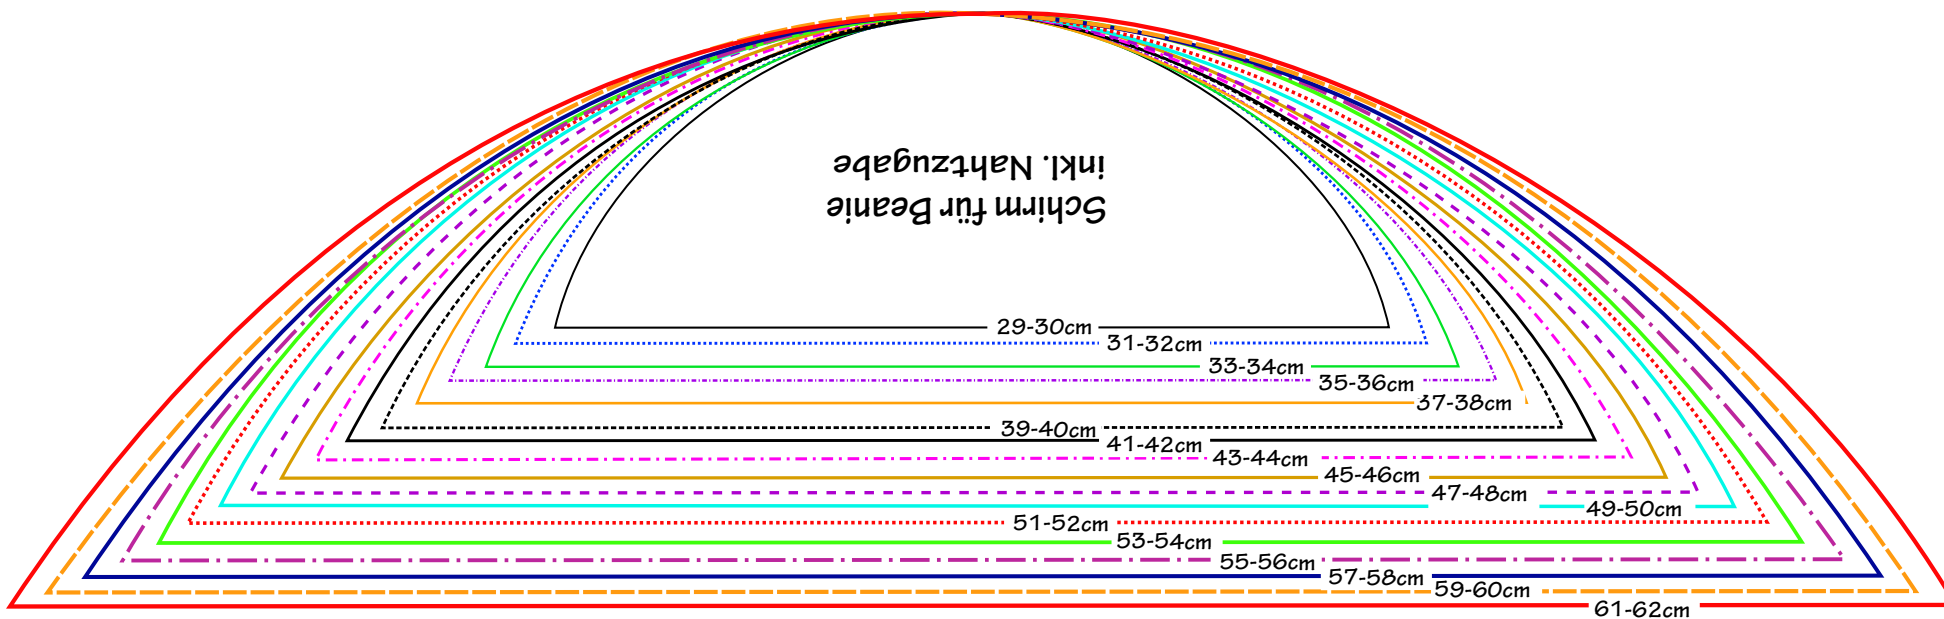

Schirm für Beanie  
inkl. Nahtzugabe

3cm x 3cm

hier kleben

hier kleben

hier kleben

Zuckerwolkenfabrik "Zuckerhut"  
ungeteilt  
inkl. 0,7 cm Nahtzugabe

BRUCH

3cm x 3cm

- 29-30cm
- 31-32cm
- 33-34cm
- 35-36cm
- 37-38cm
- 39-40cm
- 41-42cm
- 43-44cm
- 45-46cm
- 47-48cm
- 49-50cm
- 45-46cm
- 43-44cm
- 41-42cm
- 39-40cm
- 37-38cm
- 35-36cm
- 33-34cm
- 31-32cm
- 29-30cm

Zuckerwolkenfabrik "Zuckerhut"  
ungeteilt  
inkl. 0,7 cm Nahtzugabe

3cm x 3cm

hier kleben

hier kleben

hier kleben

49-50cm  
51-52cm  
53-54cm  
55-56cm  
57-58cm  
59-60cm  
61-62cm

hier kleben

hier kleben

3cm x 3cm

Zuckerwolkenfabrik "Zuckerhut"  
ungeteilt  
inkl. 0,7 cm Nahtzugabe